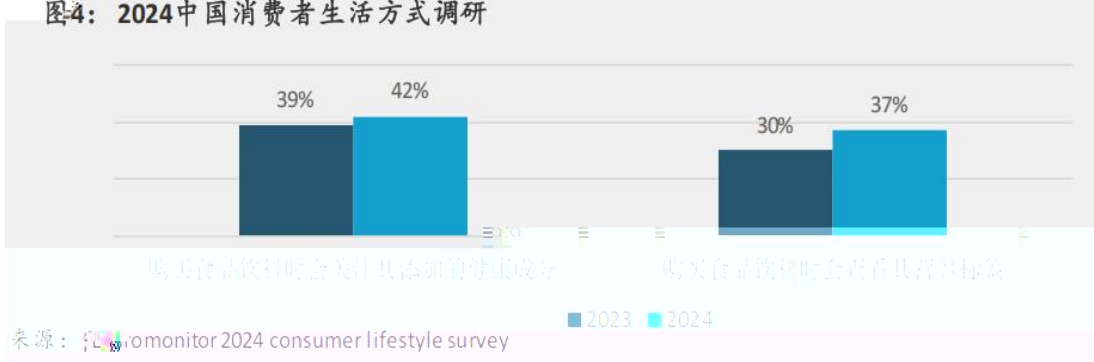


--	--	--	--	--

图4: 2024中国消费者生活方式调研

--	--	--	--

86,452,761.48

--	--	--

e

ff

Б 8) #]